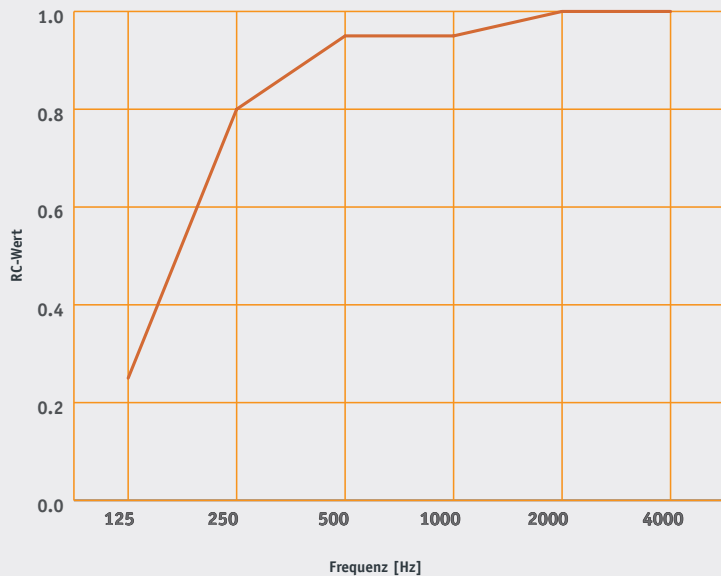

### Verarbeitung

Die EASYceiling Direct ist in zwei Ausführungen erhältlich: mit geradem Rand oder einem Facettenrand. Sollten die Platten direkt nebeneinander angebracht werden, eignet sich der Facettenrand am besten. Dank der schmalen Nut entsteht so ein schönes Resultat. Bei der Verwendung von Deckenplatten mit geradem Rand entsteht ein schönes Ergebnis, wenn diese mit etwas Zwischenraum montiert werden.

### Lieferzeit

Die Lieferzeit für das EASYceiling Direct beträgt 6 bis 8 Wochen. Die Farbe White Frost ist ab Lager lieferbar. Die akustischen Deckenplatten besitzen die Abmessungen 60 x 60 cm, 120 x 60 cm und 120 x 120 cm und eine Stärke von 40 mm.

### Farbe

Die Schallabsorptionswerte sind gemessen  
nach EN 354:2003

**EASYceiling Direct**  
per m<sup>2</sup> Segel

**EASYceiling Direct 1200x1200,**  
a.u.D. 43 mm